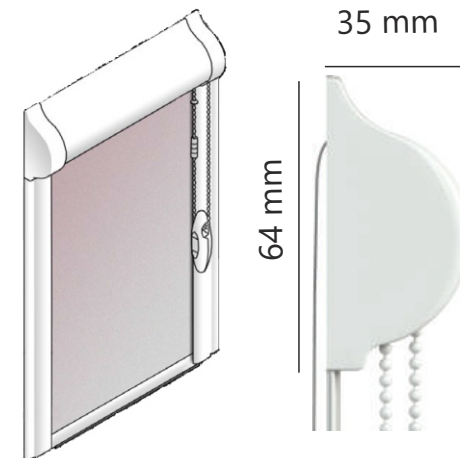

STAMER

NOWOCZESNE SYSTEMY OSŁONOWE

ROLETY UNI ALU SCREEN -STANDARD

Opis produktu:

1. Roleta w kasecie i prowadnicach wykonanych z aluminium.
2. Kasetka, prowadnice, obciążnik oraz osprzęt dostępne są w kolorach: **Biały, Brąz, Anoda, Antracyt**.
3. Roleta posiada samohamujący mechanizm koralikowy.
4. Kasetka system Uni alu jest przykręcana lub przyklejana do listwy przyszybowej okna, natomiast prowadnice są przyklejane.
5. Przy wymiarach pośrednich obowiązuje cena wymiaru większego.
6. Przy składaniu zamówienia należy podawać szerokość (A) oraz wysokość (H) mierzoną od załamania do załamania listwy przyszybowej.
7. W skład rolety wchodzi roleta z nawiniętym materiałem kompletna oraz prowadnice płaskie i akcesoria do montażu.
8. Cena netto.

Grupa Materiałów I-Tkanina BSC Obudowa Biała,Brąz

| Szer. | 30 | 40 | 50 | 60 | 70 | 80 | 90 | 100 | 110 | 120 | 130 | 140 | 150 | 160 | 170 | 180 |
|----------|-----|-----|-----|-----|-----|-----|-----|-----|-----|-----|-----|-----|-----|-----|-----|-----|
| Wys. 100 | 65 | 78 | 91 | 104 | 117 | 130 | 142 | 155 | 168 | 181 | 194 | 207 | 220 | 233 | 246 | 258 |
| 120 | 74 | 89 | 104 | 118 | 133 | 148 | 163 | 178 | 193 | 207 | 222 | 237 | 252 | 267 | 281 | 296 |
| 140 | 83 | 100 | 116 | 133 | 150 | 167 | 183 | 200 | 217 | 234 | 250 | 267 | 284 | 301 | 317 | 334 |
| 160 | 92 | 110 | 129 | 148 | 166 | 185 | 204 | 222 | 241 | 260 | 278 | 297 | 316 | 334 | 353 | 371 |
| 180 | 101 | 121 | 142 | 162 | 183 | 204 | 224 | 245 | 265 | 286 | 306 | 327 | 348 | 368 | 389 | 409 |
| 200 | 109 | 132 | 154 | 177 | 199 | 222 | 245 | 267 | 290 | 312 | 335 | 357 | 380 | 402 | 425 | 447 |
| 220 | 118 | 143 | 167 | 192 | 216 | 240 | 265 | 289 | 314 | 338 | 363 | 387 | 411 | 436 | 460 | 484 |
| 240 | 127 | 154 | 180 | 206 | 233 | 259 | 285 | 312 | 338 | 364 | 391 | 417 | 443 | 470 | 496 | 522 |