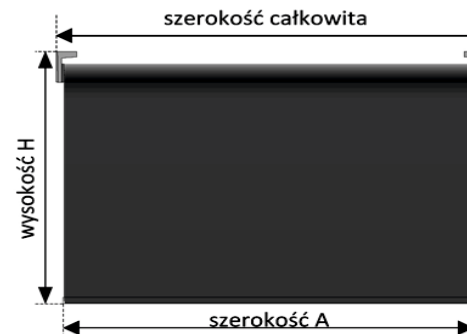

Zamawiający	
Dane kontaktowe	
Data:	
Termin realizacji	

ZAMÓWIENIE -WYCENA

Rolety Plus Wolnowiszzące Rzymskie Dzień Noc

A- Szerokość Tkaniny mm B- Szerokość Całkowita mm	H-Wysokość Całkowita mm	Nazwa Tkaniny	Ilość	Kolor Obudowy	Strona Sterowania	Napinacz łańcuszka Tak/Nie	Silnik Tak/Nie	UWAGI :	Cena:

Napęd:
Automatyka:

Szerokość tkaniny A-wymiar wnęki okiennej do szerokość dodajemy od 5- 15 cm .

Wysokość rolety H- wymiar wnęki okiennej do wysokość dodajemy 15 cm .

UWAGA: Firma nie odpowiada ze źle wykonany pomiar przez klienta .Rolety Hawaje slim nie można wyregulować wysokość co do centymetra .