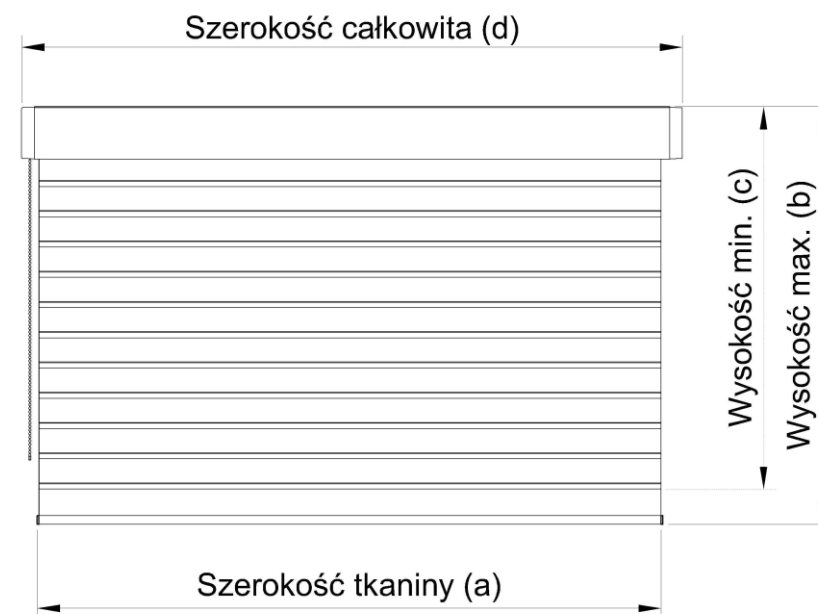

Zamawiający	
Dane kontaktowe	
Data:	
Termin realizacji	

ZAMÓWIENIE -WYCENA

Rolety Retro Hawaje 3D Wolnowisząca

Szerokość Tkaniny A Szerokość Całkowita D	Wysokość Maxymalna B	Nazwa Tkaniny	Ilość	Strona Sterowania	Kolor Obudowy	Uwagi	Cena

Silnik:	Akcesoria :

Szerokość rolety D- szerokość całkowita kasety plus boczki .
Szerokość tkaniny A- Podawać tylko gdy ma być inna niż standardowo.
Wysokość standardowa B- wysokość całkowita rolety z kasetą .

UWAGA: W przypadku nie zaznaczenia rodzaju podawanej szerokości i wysokości, zamawiane wymiary zostaną potraktowane jako standardowe.