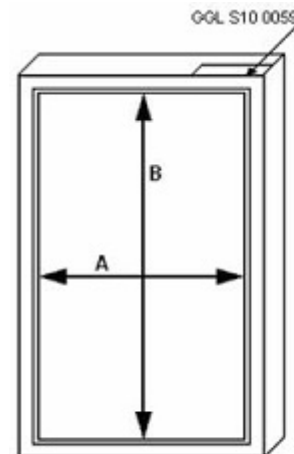

### Rolety Dachowe Dekolux - Roto

Szerokość A	Wysokość B	Nazwa Tkaniny	Ilość	Kolor Obudowy	Nr. oznaczenia okna typowego Roto	Uwagi	Cena

GGL S10 0059

Oznaczenia producenta:

A – szerokość  
B – wysokość

Rys. 1 i Rys. 2

Rys. 2

Szerokość rolety A- wymiar do rantu do rantu ramy okiennej. .

Wysokość rolety B- wymiar od rantu do rantu ramy okiennej.

**UWAGA:** Firma nie odpowiada ze źle wykonany pomiar przez klienta .

Rys. 1