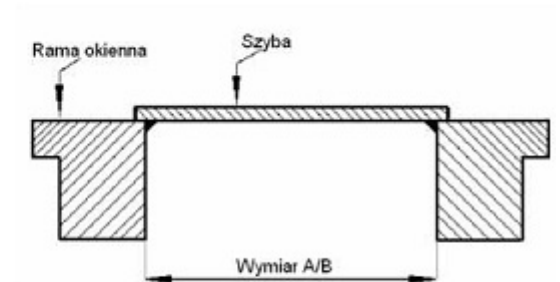

### Rolety Dachowe Dekolux - Roto

Szerokość A	Wysokość B	Nazwa Tkaniny	Ilość	Kolor Obudowy	Nr. oznaczenia okna typowego Roto	Uwagi	Cena

GGL S10 0059

Oznaczenia producenta:

A – szerokość  
B – wysokość

Rys. 1 i Rys. 2

Rys. 2

Szerokość rolety A- wymiar do rantu do rantu ramy okiennej. .

Wysokość rolety B- wymiar od rantu do rantu ramy okiennej.

**UWAGA:** Firma nie odpowiada ze źle wykonany pomiar przez klienta .

Rys. 1