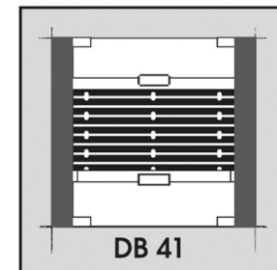

Zamawiający	
Dane kontaktowe	
Data:	
Termin realizacji	

ZAMÓWIENIE -WYCENA

Żaluzje plisowane dachowe z prowadnicami

Szerokość A mm	Szerokość A1 mm	Wysokość A 1 mm	Tkanina	Ilość	Producent Okna	Numer Tabliczki Znamionowej Okna	Kolor Obudowy	Linka Stalowa	Wariant

 MAX. width 150cm
 MAX. high 250cm

 MAX. width 150cm
 MAX. high 250cm
