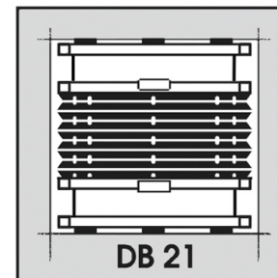

Zamawiający	
Dane kontaktowe	
Data:	
Termin realizacji	

ZAMÓWIENIE -WYCENA

Żaluzje plisowane dachowe z prowadnicami

Szerokość A mm	Szerokość A1 mm	Wysokość A 1 mm	Tkanina	Ilość	Producent Okna	Numer Tabliczki Znamionowej Okna	Kolor Obudowy	Linka Stalowa	Wariant

 MAX. width 150cm
 MAX. high 250cm

 MAX. width 150cm
 MAX. high 250cm
