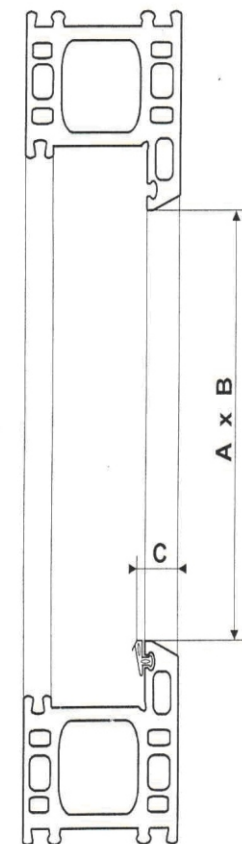

Zamawiający	
Dane kontaktowe	
Data:	
Termin realizacji	

ZAMÓWIENIE - WYCENA

Moskitiery Kołnierzowe

Szerokość A	Wysokość B	Kolor Profilu	Ilość	Szerokość Blaszki	Kolor siatki	Uwagi	Cena
						Cena netto rolet	

PODAWANIE WYMIARÓW SIATEK DO OKIEN PCV
 JEDNO i DWUPŁASZCZYNOWYCH
 (Licowane), (Cofnięte)

OKNA PCV ! PODAJEMY !

- Wymiar najmniejszego światła otworu ościeżnicy **A x B**
szerokość x wysokość
- Rodzaj profilu okiennego : ile posiada komór oraz system np. - VEKA, PLUSTEK, BRUGMANN
lub grubość felca z uszczelką włącznie np. grubość felca **C = 16 mm**
- Rodzaj okna:
jednopłaszczynowe (licowane)
dwupłaszczynowe (cofnięte)

okno-półzlicowane

okno-zlicowane

Szerokość rolety A- wymiar od rantu do rantu.
 Wysokość rolety B- wymiar od rantu do rantu.

UWAGA: Firma nie odpowiada ze źle wykonany pomiar przez klienta .