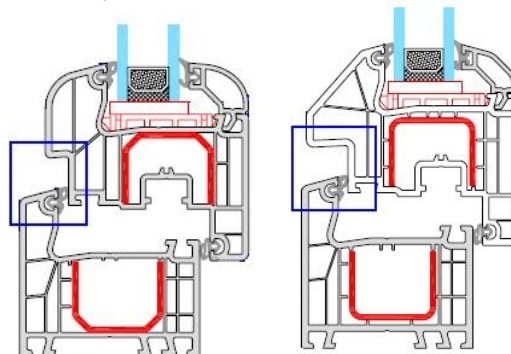

PODAWANIE WYMIARÓW SIATEK DO OKIEN PCV
 JEDNO i DWUPŁASZCZYNOWYCH
 (Licowane), (Cofnięte)

OKNA PCV ! PODAJEMY !

- Wymiar najmniejszego światła otworu ościeżnicy **A x B**
szerokość x wysokość
- Rodzaj profilu okiennego : ile posiada komór oraz system np. - VEKA, PLUSTEK, BRUGMANN
lub grubość felca z uszczelką włącznie np. grubość felca **C = 16 mm**
- Rodzaj okna:
jednopłaszczynowe (licowane)
dwupłaszczynowe (cofnięte)

okno-półzlicowane

okno-zlicowane

Szerokość rolety A- wymiar od rantu do rantu.
 Wysokość rolety B- wymiar od rantu do rantu.

UWAGA: Firma nie odpowiada ze źle wykonany pomiar przez klienta .