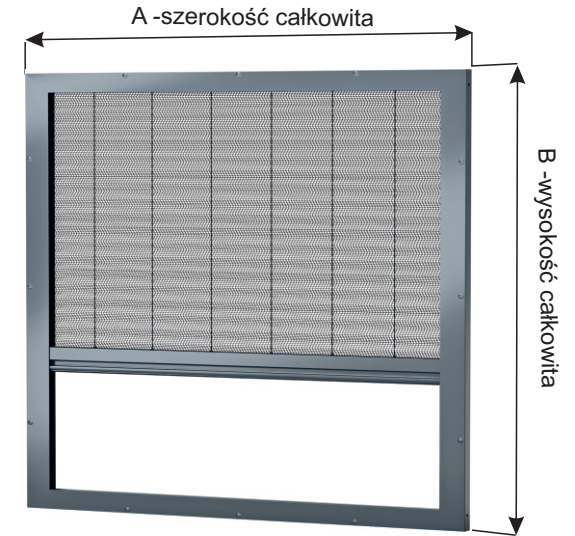

Zamawiający	
Dane kontaktowe	
Data:	
Termin realizacji	

ZAMÓWIENIE - WYCENA

Moskitiery Plisowane Pionowe

Szerokość Całkowita A	Wysokość Całkowita B	Kolor Obudowy	Ilość	Kolor Siatki	Profil Przesuwny	Profil Dolny

Profil Dolny:

PD MPH

PDP MPH

Profil Przesuwny :

PPR/B MPH

Prowadnica Prosta:

Sposób Montażu:.....

UWAGA: Firma nie odpowiada ze źle wykonany pomiar przez klienta.
Dostępne Kolory STANDARD : Biały 02 , Brąz 09, Ciemny Brąz 08 , Antracyt 23 , 15 Biel Kremowa.
Dostępne Kolory DEKOR : Złoty Dąb 30 , Orzech 28.