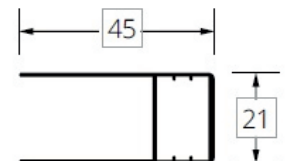

Profil Dolny:

PD MPH

PDP MPH

Profil Przesuwny :

PPR/B MPH

Prowadnica Prosta:

Sposób Montażu:.....

UWAGA: Firma nie odpowiada ze źle wykonany pomiar przez klienta.
Dostępne Kolory STANDARD : Biały 02 , Brąz 09, Ciemny Brąz 08 , Antracyt 23 , 15 Biel Kremowa.
Dostępne Kolory DEKOR : Złoty Dąb 30 , Orzech 28.