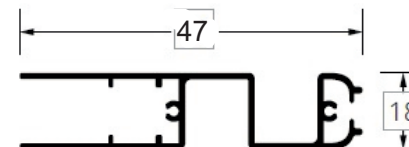

Profil Dolny:

PD MPH

PDP MPH

Profil Przesuwny :

PPR/B MPH

Prowadnica Prosta:

Sposób Montażu:.....

UWAGA: Firma nie odpowiada ze źle wykonany pomiar przez klienta.
Dostępne Kolory STANDARD : Biały 02 , Brąz 09, Ciemny Brąz 08 , Antracyt 23 , 15 Biel Kremowa.
Dostępne Kolory DEKOR : Złoty Dąb 30 , Orzech 28.