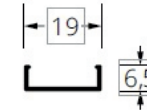

Profil Dolny:

PD MPH

PDP MPH

Profil Przesuwny :

PPR/B MPH

Prowadnica Prosta:

Sposób Montażu:.....

UWAGA: Firma nie odpowiada ze źle wykonany pomiar przez klienta.
Dostępne Kolory STANDARD : Biały 02 , Brąz 09, Ciemny Brąz 08 , Antracyt 23 , 15 Biel Kremowa.
Dostępne Kolory DEKOR : Złoty Dąb 30 , Orzech 28.