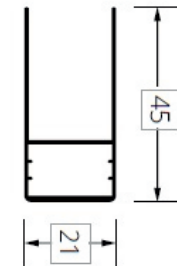

Zamawiający	
Dane kontaktowe	
Data:	
Termin realizacji	

ZAMÓWIENIE - WYCENA

Moskitiery Plisowane Pionowe

Szerokość Całkowita A	Wysokość Całkowita B	Kolor Obudowy	Ilość	Kolor Siatki	Profil Przesuwny	Profil Dolny

Profil Dolny:

PD MPH

PDP MPH

Profil Przesuwny :

PPR/B MPH

Prowadnica Prosta:

Sposób Montażu:.....

UWAGA: Firma nie odpowiada ze źle wykonany pomiar przez klienta.
Dostępne Kolory STANDARD : Biały 02 , Brąz 09, Ciemny Brąz 08 , Antracyt 23 , 15 Biel Kremowa.
Dostępne Kolory DEKOR : Złoty Dąb 30 , Orzech 28.