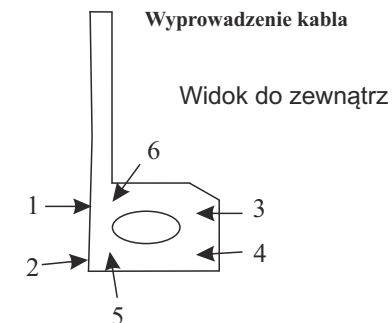

Prowadnica PP68

Prowadnica PP53

Uwagi:

Skróty: Dodatki

- PI - Przełącznik kluczykowy impulsowy (natynkowy)
- KRP - Korba do silnika NHK 140 cm + przegubka