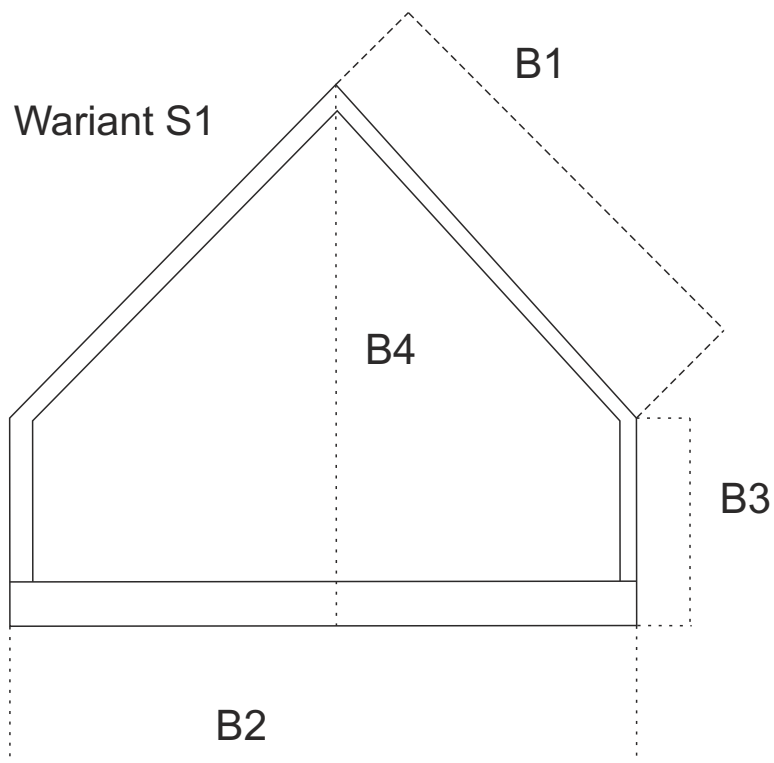

Zamawiający	
Dane kontaktowe	
Data:	
Termin realizacji	

ZAMÓWIENIE - WYCENA

Rolety Zewnętrzne Adaptacyjne Ukośne

Kolor Profilu Pancerza	Kolor Skrzynki	Kolor Listwy Dolnej	Typ Prowadnic PP53 PP68	Kolor Prowadnic	Rodzaj Napędu Elektryczny	Wyprowadzenie Kabela:	Strona Sterowania (Patrząc od wewnątrz) L/P	Typ Montażu	Wysokość Skrzynki	Ilość Rolet